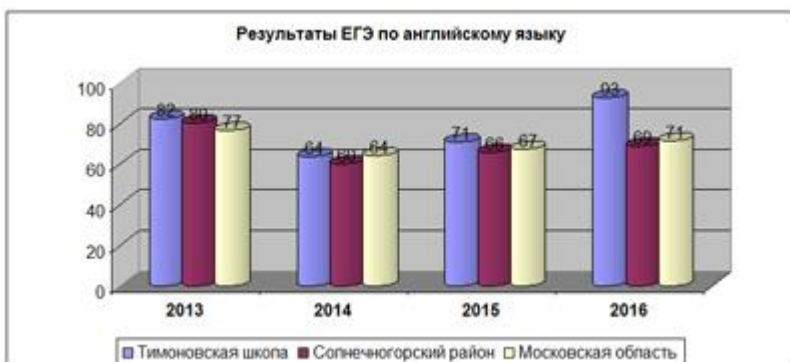

Результаты ЕГЭ за последние 4 года в сравнении с результатами ЕГЭ Солнечногорского района и Московской области

На диаграммах представлены средние баллы ЕГЭ по предметам (2013-2016гг)

Результаты ЕГЭ по истории