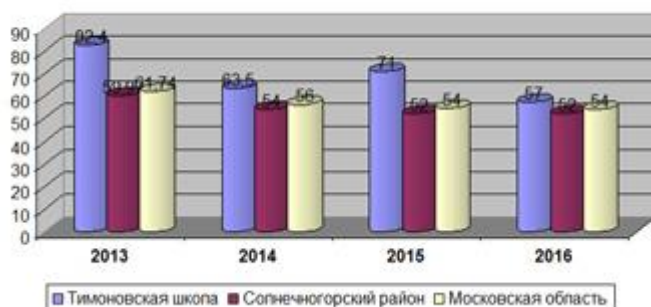

Результаты ЕГЭ по литературе

Результаты ЕГЭ по обществознанию