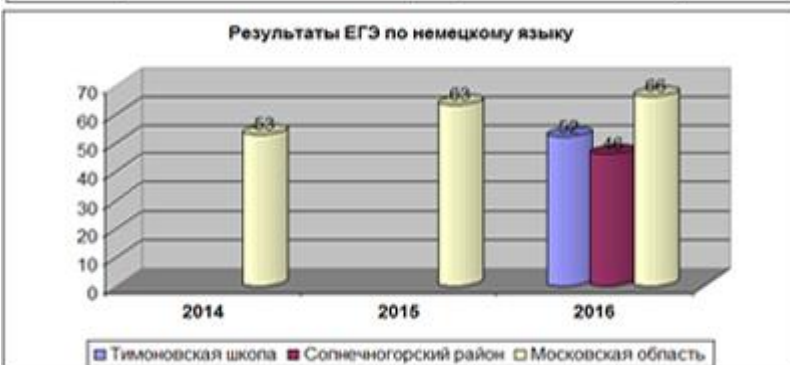

Результаты ЕГЭ за последние 4 года в сравнении с результатами ЕГЭ Солнечногорского района и Московской области

На диаграммах представлены средние баллы ЕГЭ по предметам (2013-2016гг)

Результаты ЕГЭ по истории