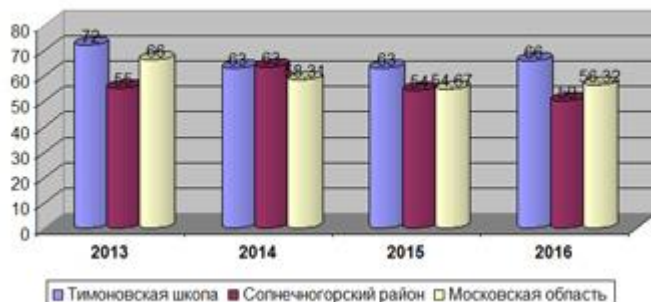

Результаты ЕГЭ по информатике и ИКТ