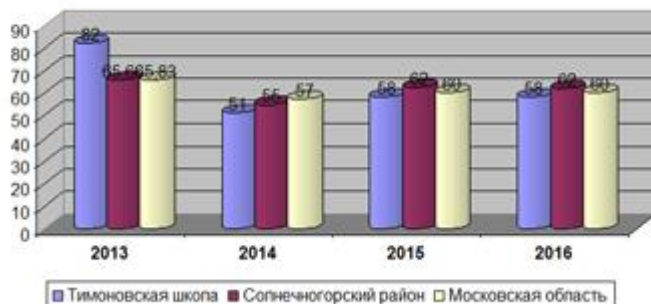

Результаты ЕГЭ по информатике и ИКТ

Результаты ЕГЭ по литературе